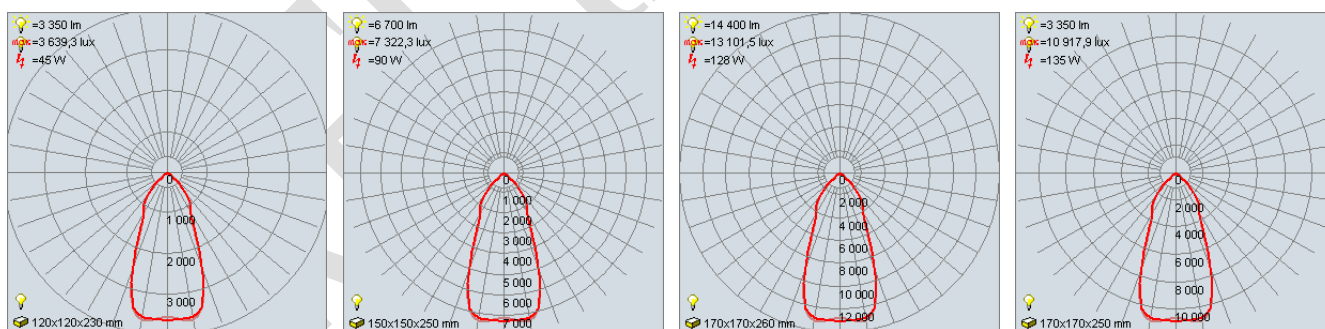

Diagrammi fotometrici in lux a 1 mt TC 4000°K:

LUX									
0	437	875	1312	1750	2187	2625	3062	3500	AREA 45
0	887	1775	2662	3550	4437	5325	6212	7100	AREA 90
0	1687	3375	5062	6750	8437	10125	11812	13500	AREA 128
0	1375	2750	4125	5500	6875	8250	9625	11000	AREA 135

C.OE.M. srl si riserva il diritto di apporre tutte le modifiche migliorative al prodotto in termini di prestazioni e di fattura senza avere l'obbligo di darne alcuna comunicazione preventiva.

Release 1.0 . 2012