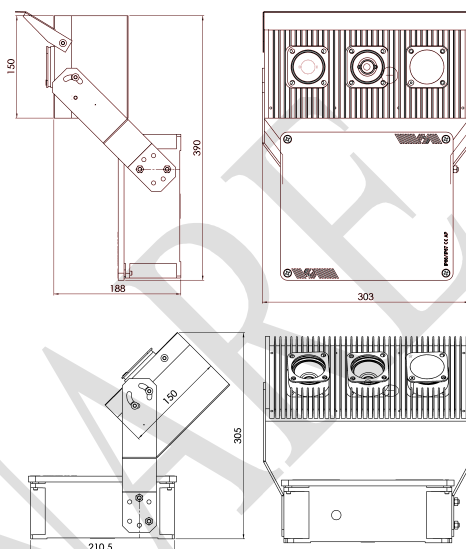

AreaIP

Descrizione:

Proiettore da esterno IP67 per aree industriali e commerciali con led multichip, montaggio orizzontale o verticale, corpo in alluminio anodizzato, alimentazione 230 Vac. A richiesta può essere fornito con alimentazione e colore diverso.

Utilizzazione:

Illuminazione generale di interni, industria, centri e aree commerciali particolarmente studiato per aree di grandi dimensioni e/o grandi altezze.

Versioni: Tc 4000°K

AREA 45 W - 1 CHIP - 3.350 LUMEN
AREA 90 W - 2 CHIPS - 6.700 LUMEN
AREA 135W - 3 CHIPS - 10.050 LUMEN