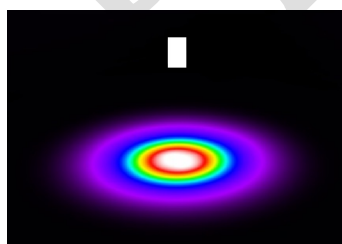

Diagrammi fotometrici in lux a 1 mt TC 4000°K:

LUX									
0	437	875	1312	1750	2187	2625	3062	3500	AREA 45
0	887	1775	2662	3550	4437	5325	6212	7100	AREA 90
0	1687	3375	5062	6750	8437	10125	11812	13500	AREA 128
0	1375	2750	4125	5500	6875	8250	9625	11000	AREA 135

C.OE.M. srl si riserva il diritto di apporre tutte le modifiche migliorative al prodotto in termini di prestazioni e di fattura senza avere l'obbligo di darne alcuna comunicazione preventiva.

Release 1.0 . 2012