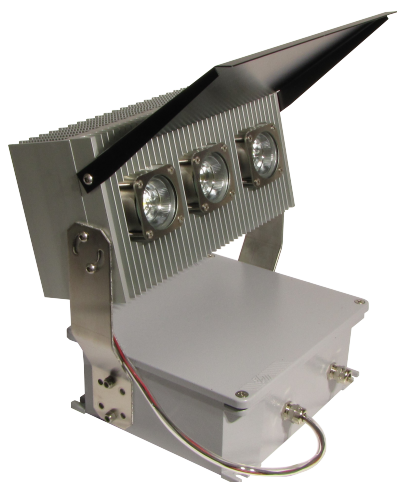

AreaIP

Descrizione:

Proiettore da esterno IP67 per aree industriali e commerciali con led multichip, montaggio orizzontale o verticale, corpo in alluminio anodizzato, alimentazione 230 Vac. A richiesta può essere fornito con alimentazione e colore diverso.

Utilizzazione:

Illuminazione generale di interni, industria, centri e aree commerciali particolarmente studiato per aree di grandi dimensioni e/o grandi altezze.

Versioni: Tc 4000°K

AREA 45 W - 1 CHIP - 3.350 LUMEN
AREA 90 W - 2 CHIPS - 6.700 LUMEN
AREA 135W - 3 CHIPS - 10.050 LUMEN

Caratteristiche tecniche:

Numero led:

1-5 multichips leds

Potenza nominale:

Area 45 - 45 w
Area 90 - 90 w
Area 128 - 128 w
Area 135 - 135 w

Tipo di led disponibili:

Bianco caldo WW 3000°K
Bianco neutro IW 4000°K
Bianco freddo CW 5000°K
(su richiesta)

Protezione anteriore:

Diffusore in acrilico

Terminazione:

Cavo di alimentazione 1 mt 1,5mm² (a richiesta lunghezze diverse)

Misure:

Area 128 Diametro -170 mm
Altezza -230mm

Alimentazione:

90v - 264Vac (altre tensioni a richiesta)