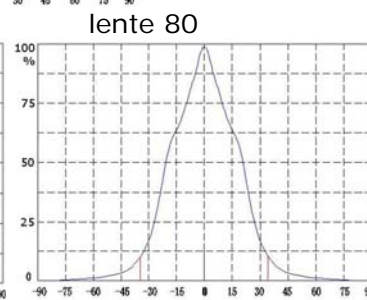

Alimentatori:

Alim.	N.max. Proiett.	Tipologia	Codice Prodotto	Note
350mA	1	Standard	LD220350.15	
350mA	1	Resinato	LD220350.18R	
700mA	1	Resinato	LD220700.35R	
700mA	1	Resinato	LD220700.36R	
350/500mA	1/1	Dimmerabile	LD220350.15dim	

Dati fotometrici:

Diagrammi validi solo su proiettori con vetro trasparente
lente 15°   lente 25°

C.OE.M. srl si riserva il diritto di apporre tutte le modifiche migliorative al prodotto in termini di prestazioni e di fattura senza avere l'obbligo di darne alcuna comunicazione preventiva. Release 0.9 Gennaio 2010