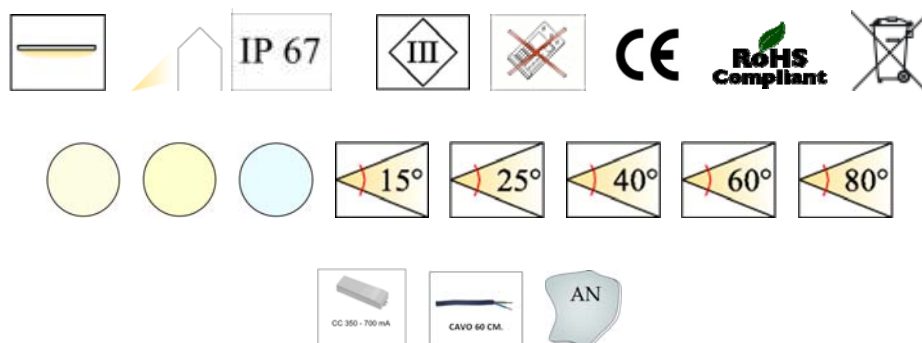

Pittogrammi: