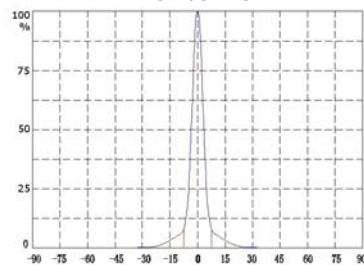

## Dati fotometrici:

 Diagrammi validi solo su proiettori con vetro trasparente  
 lente 15°                      lente 25°

C.OE.M. srl si riserva il diritto di apporre tutte le modifiche migliorative al prodotto in termini di prestazioni e di fattura senza avere l'obbligo di darne alcuna comunicazione preventiva. Release 0.9 Gennaio 2010