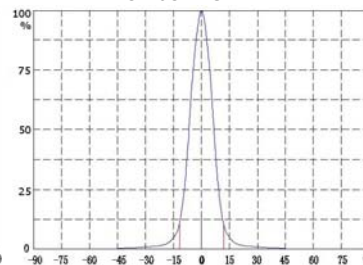

## Dati fotometrici:

 Diagrammi validi solo su proiettori con vetro trasparente  
 lente 15°                      lente 25°

C.OE.M. srl si riserva il diritto di apporre tutte le modifiche migliorative al prodotto in termini di prestazioni e di fattura senza avere l'obbligo di darne alcuna comunicazione preventiva. Release 0.9 Gennaio 2010