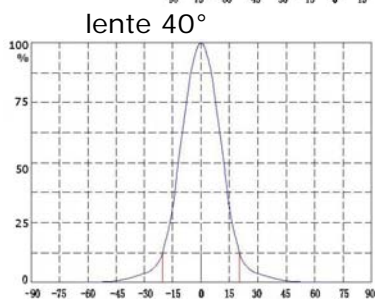

Alimentatori:

Alim.	N.max. Proiett.	Tipologia	Codice Prodotto	Note
350mA	1	Standard	LD220350.15	
350mA	1	Resinato	LD220350.18R	
700mA	1	Resinato	LD220700.35R	
700mA	1	Resinato	LD220700.36R	
350/500mA	1/1	Dimmerabile	LD220350.15dim	

Dati fotometrici:

Diagrammi validi solo su proiettori con vetro trasparente
lente 15°   lente 25°

C.OE.M. srl si riserva il diritto di apporre tutte le modifiche migliorative al prodotto in termini di prestazioni e di fattura senza avere l'obbligo di darne alcuna comunicazione preventiva. Release 0.9 Gennaio 2010