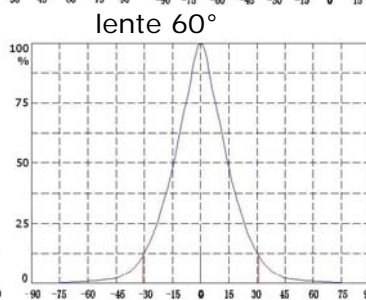

Alimentatori:

Alim.	N.max. Proiett.	Tipologia	Codice Prodotto	Note
350mA	1	Standard	LD220350.15	
350mA	1	Resinato	LD220350.18R	
700mA	1	Resinato	LD220700.35R	
700mA	1	Resinato	LD220700.36R	
350/500mA	1/1	Dimmerabile	LD220350.15dim	

Dati fotometrici:

Diagrammi validi solo su proiettori con vetro trasparente
lente 15°   lente 25°

C.OE.M. srl si riserva il diritto di apporre tutte le modifiche migliorative al prodotto in termini di prestazioni e di fattura senza avere l'obbligo di darne alcuna comunicazione preventiva. Release 0.9 Gennaio 2010