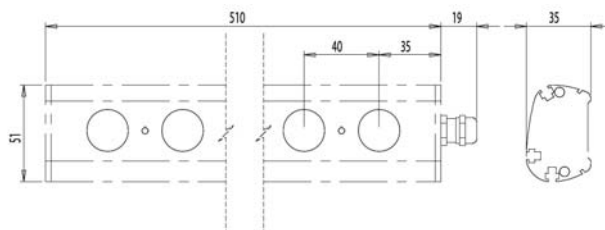

## Descrizione:

Barra LED con ottica fissa e corpo in alluminio

**Campi d'utilizzo:** Illuminazione generale d'interni e architettonica.