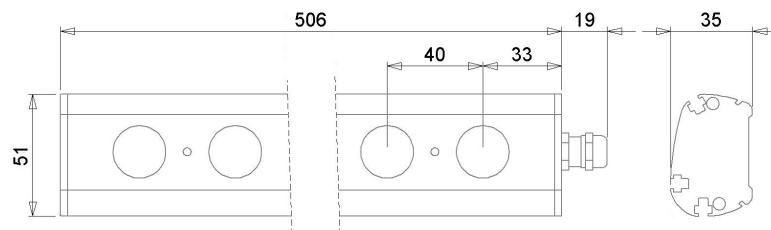

Made in Italy

DOMINO12

Gamma prodotto:

DOMINO12 350-700mA

Descrizione:

Barra LED con ottica fissa e corpo in alluminio

Campi d'utilizzo: Illuminazione generale d'interni e architettonica.

Accessori disponibili:

- Kit per fissaggio a soffitto delle barre a sospensione.

Pittogrammi:

Made in Italy

DOMINO12

Specifiche tecniche:

Numero led:

- 12 Led CREE XR/XP-E

Potenze nominali:

- 350mA 14,4W
- 700mA 28,8W

Tipologia di led applicabili:

- Bianco caldo WW 3200°K
- Bianco neutro IW 4500°K (su richiesta)
- Bianco freddo CW 6500°K

Ottiche secondarie disponibili:

- Ottica fascio stretto 15°
- Ottica fascio stretto 25°
- Ottica fascio medio 40°
- Ottica fascio largo 60°
- Ottica fascio largo 80°
- Ottica fascio asimmetrico (su richiesta)