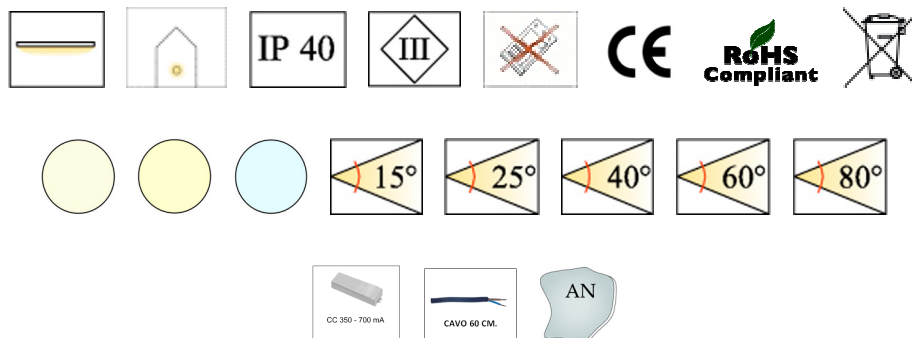

Made in Italy

DOMINO12

Gamma prodotto:

DOMINO12 350-700mA

Descrizione:

Barra LED con ottica fissa e corpo in alluminio

Campi d'utilizzo: Illuminazione generale d'interni e architettonica.

Accessori disponibili:

- Kit per fissaggio a soffitto delle barre a sospensione.

Pittogrammi:

Made in Italy

DOMINO12

Specifiche tecniche:

Numero led:

- 12 Led CREE XR/XP-E

Potenze nominali:

- 350mA 14,4W
- 700mA 28,8W

Tipologia di led applicabili:

- Bianco caldo WW 3200°K
- Bianco neutro IW 4500°K (su richiesta)
- Bianco freddo CW 6500°K

Ottiche secondarie disponibili:

- Ottica fascio stretto 15°
- Ottica fascio stretto 25°
- Ottica fascio medio 40°
- Ottica fascio largo 60°
- Ottica fascio largo 80°
- Ottica fascio asimmetrico (su richiesta)