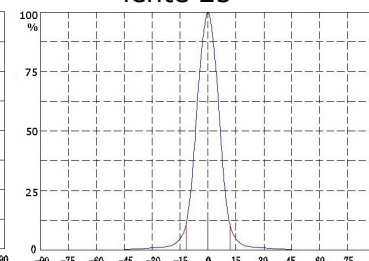

Dati fotometrici:

Diagrammi validi solo su proiettori con vetro trasparente
lente 15°

lente 25°

lente 40°

lente 60°

lente 80°

Made in Italy

C.OE.M. srl si riserva il diritto di apporre tutte le modifiche migliorative al prodotto in termini di prestazioni e di fattura senza avere l'obbligo di darne alcuna comunicazione preventiva. Release 0.9 Gennaio 2010