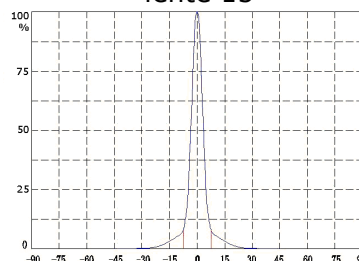

Dati fotometrici:

Diagrammi validi solo su proiettori con vetro trasparente
lente 15°

lente 25°

lente 40°

lente 60°

lente 80°

Made in Italy

C.OE.M. srl si riserva il diritto di apporre tutte le modifiche migliorative al prodotto in termini di prestazioni e di fattura senza avere l'obbligo di darne alcuna comunicazione preventiva. Release 0.9 Gennaio 2010