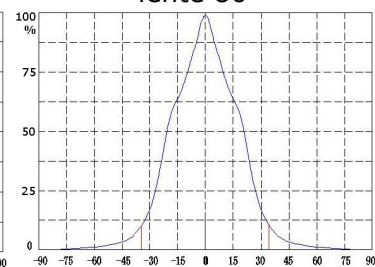

Dati fotometrici:

Diagrammi validi solo su proiettori con vetro trasparente
lente 15°

lente 25°

lente 40°

lente 60°

lente 80°

Made in Italy

C.OE.M. srl si riserva il diritto di apporre tutte le modifiche migliorative al prodotto in termini di prestazioni e di fattura senza avere l'obbligo di darne alcuna comunicazione preventiva. Release 0.9 Gennaio 2010