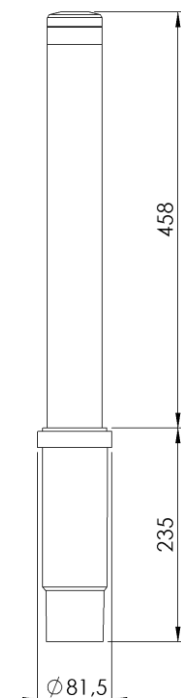

Garden 60

Dimensioni controcassa

Descrizione:

Colonnina da esterno in IP65 studiata per illuminare aree verdi, vialetti, giardini, aiuole, parchi. Crea un gradevole effetto con un ottimo livello di illuminamento senza abbagliare. Si monta su casseforme interrate del diametro esterno di 82 mm e della Profondità di circa 250mm.

Garden 60

Specifiche tecniche:

Potenze nominali:

350 mA	2,9W	350 lumen	IEE A+
12/24 Vdc	3,6W	300 lumen	IEE A+
220 Vac	5,5W	350 lumen	IEE A

Tipologia di led applicabili:

- Bianco caldo 2200°K
- Bianco caldo 2700°K
- Bianco caldo 3000°K
- Bianco caldo 3500°K
- Bianco neutro 4000°K
- 5000°K (su richiesta)

Corpo del proiettore:

- Acciaio inox e lega alluminio

Finitura:

- Acciaio inox
- Alluminio, acciaio colorato (su richiesta)

Vetro di copertura:

- Trasparente

Angoli:

- 360° orizzontale
- 180° orizzontale