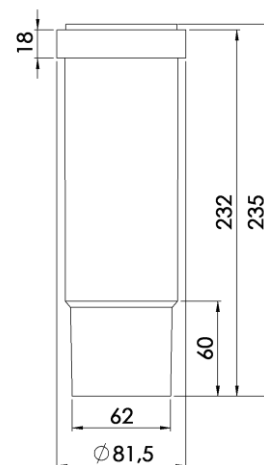

Garden 60

Dimensioni controcassa

Descrizione:

Colonnina da esterno in IP65 studiata per illuminare aree verdi, vialetti, giardini, aiuole, parchi. Crea un gradevole effetto con un ottimo livello di illuminamento senza abbagliare. Si monta su casseforme interrate del diametro esterno di 82 mm e della Profondità di circa 250mm.