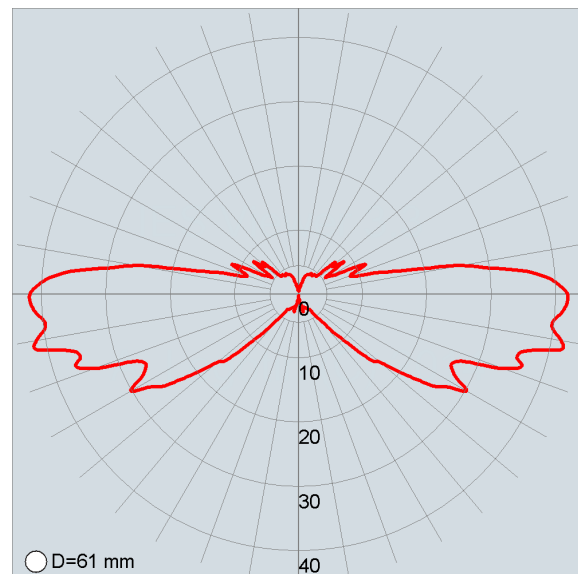

Garden 60

Specifiche tecniche:

Potenze nominali:

350 mA	2,9W	350 lumen	IEE A+
12/24 Vdc	3,6W	300 lumen	IEE A+
220 Vac	5,5W	350 lumen	IEE A

Tipologia di led applicabili:

- Bianco caldo 2200°K
- Bianco caldo 2700°K
- Bianco caldo 3000°K
- Bianco caldo 3500°K
- Bianco neutro 4000°K
- 5000°K (su richiesta)

Corpo del proiettore:

- Acciaio inox e lega alluminio

Finitura:

- Acciaio inox
- Alluminio, acciaio colorato (su richiesta)

Vetro di copertura:

- Trasparente

Angoli:

- 360° orizzontale
- 180° orizzontale

Terminale:

- Cavo neoprene

Classe di protezione

IP65 (montato nella controcassa)

Alimentazione:

- CC. 350 Classe III
- 12/24Vdc Classe III
- 220Vac Classe I

Collegamento:

- 350 CC Collegamento in serie
- 12/24V DC Collegamento in parallelo
- 220 Vac Collegamento in parallelo

Ulteriori caratteristiche:

- EN 62471:2009 esente da rischi

Note per l'installazione:

- La colonnina non deve essere installata in zone di ristagno di acque e non deve mai andare completamente sotto acqua. L'altezza massima consentita del livello dell'acqua è 18 cm al di sotto della sommità dell'apparecchio.
- La base su cui viene montato l'apparecchio deve prevedere il drenaggio dell'acqua.

Co.E.M. srl si riserva il diritto di apporre tutte le modifiche migliorative al prodotto in termini di prestazioni e di costruzione senza avere l'obbligo di darne alcuna comunicazione preventiva.

Rel. SchedaTecnicaGarden60_reI2.1.doc