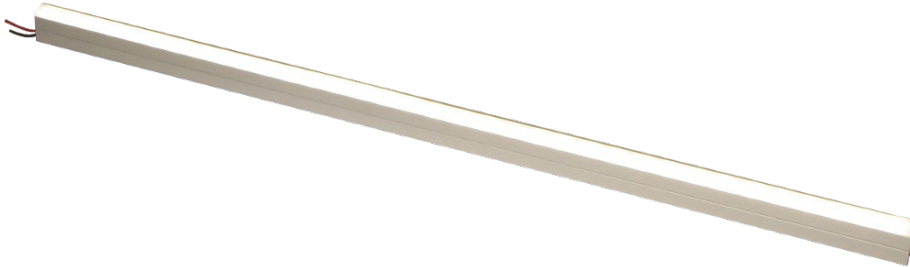

Made in Italy

Linea 10

Descrizione:

Barra illuminante per interni con grado di protezione IP40. E' costituita da un profilo di alluminio ad H di sezione di 10x20mm con finitura standard anodizzato argento opaco, ha una lunghezza da 110 a 2010mm con un passo di 100mm. Il diffusore in acrilico viene fornito standard opalino e a richiesta trasparente o satinato. Monta led da 3000K, 14W al metro 24Vdc

Campi d'utilizzo: Illuminazione generale interni, teche, espositori, nicchie ecc..

Accessori disponibili:

- Sistema domotico di controllo

Made in Italy

Specifiche tecniche:

Potenze nominali:

Da 14W/mt 24Vdc

Tipologia di led applicabili:

- Bianco caldo 3000°K
- Bianco neutro 4000°K 2700°K 5000°K (su richiesta)

Corpo del proiettore:

- Lega di alluminio

Finitura:

- Alluminio colore Silver
- Colorato (su richiesta)

Copertura:

- Acrilico opalino: trasparente satinato (su richiesta)

Terminale:

- Connettore

Classe di protezione

IP20

Ulteriori caratteristiche:

- Prodotto realizzato in conformità alla norma EN 60598
- Apparecchio in classe di isolamento III a 24Vdc