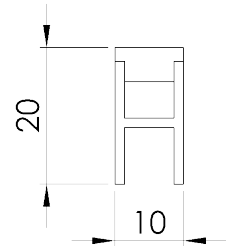

Made in Italy

Linea 10

Descrizione:

Barra illuminante per interni con grado di protezione IP40. E' costituita da un profilo di alluminio ad H di sezione di 10x20mm con finitura standard anodizzato argento opaco, ha una lunghezza da 110 a 2010mm con un passo di 100mm. Il diffusore in acrilico viene fornito standard opalino e a richiesta trasparente o satinato. Monta led da 3000K, 14W al metro 24Vdc

Codici:

2.LN1001.30o	LINEA10 opalina luce calda 830 opaco 110mm 24V 1,4 W 126 L
2.LN1002.30o	LINEA10 opalina luce calda 830 opaco 210mm 24V 2,8W 252 L
2.LN1003.30o	LINEA10 opalina luce calda 830 opaco 310mm 24V 4,2W 378 L
2.LN1004.30o	LINEA10 opalina luce calda 830 opaco 410mm 24V 5,6W 504 L
2.LN1005.30o	LINEA10 opalina luce calda 830 opaco 510mm 24V 7 W 630 L
2.LN1006.30o	LINEA10 opalina luce calda 830 opaco 610mm 24V 8,4W 756 L
2.LN1007.30o	LINEA10 opalina luce calda 830 opaco 710mm 24V 9,8W 882 L
2.LN1008.30o	LINEA10 opalina luce calda 830 opaco 810mm 24V 11,2W 1008 L
2.LN1009.30o	LINEA10 opalina luce calda 830 opaco 910mm 24V 12,6W 1134 L
2.LN1010.30o	LINEA10 opalina luce calda 830 opaco 1010mm 24V 14 W 1260 L
2.LN1011.30o	LINEA10 opalina luce calda 830 opaco 1110mm 24V 15,4W 1386 L
2.LN1012.30o	LINEA10 opalina luce calda 830 opaco 1210mm 24V 16,8W 1512L
2.LN1013.30o	LINEA10 opalina luce calda 830 opaco 1310mm 24V 18,2W 1638L
2.LN1014.30o	LINEA10 opalina luce calda 830 opaco 1410mm 24V 19,6W 1764L
2.LN1015.30o	LINEA10 opalina luce calda 830 opaco 1510mm 24V 21 W 1890L
2.LN1016.30o	LINEA10 opalina luce calda 830 opaco 1610mm 24V 22,4W 2016L
2.LN1017.30o	LINEA10 opalina luce calda 830 opaco 1710mm 24V 23,8W 2142L
2.LN1018.30o	LINEA10 opalina luce calda 830 opaco 1810mm 24V 25,2W 2268L
2.LN1019.30o	LINEA10 opalina luce calda 830 opaco 1910mm 24V 26,6W 2394L
2.LN1020.30o	LINEA10 opalina luce calda 830 opaco 2010mm 24V 28 W 2520L