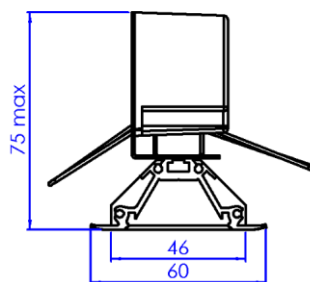

Linea 60

IP42

IP40

Descrizione:

Barra a led larghezza 60mm con impatto visivo contenuto. Disponibile con lunghezze standard di 430, 530, 730, 1300, 1430, 2030mm e potenze da 4 a 100W. Alimentazione 230Vac.

A richieste può venir fornita con lunghezze da 130 a 3300mm e passi di 100mm. Può essere affiancata per ottenere linee di luce di qualsiasi lunghezza. Montaggio a molla su

contro-soffitto o pareti in cartongesso.

Campi d'utilizzo: Illuminazione generale interni.

Accessori disponibili:

- Sistema domotico di controllo