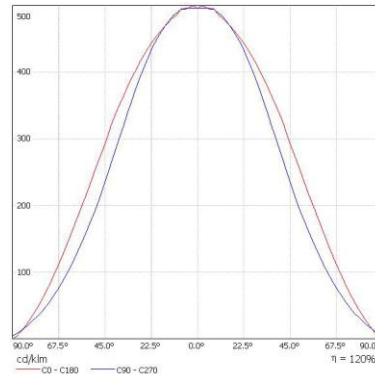

Co.E.M. srl si riserva il diritto di apporre tutte le modifiche migliorative al prodotto in termini di prestazioni e di costruzione senza avere l'obbligo di darne alcuna comunicazione preventiva.

Relase 1.1 2015