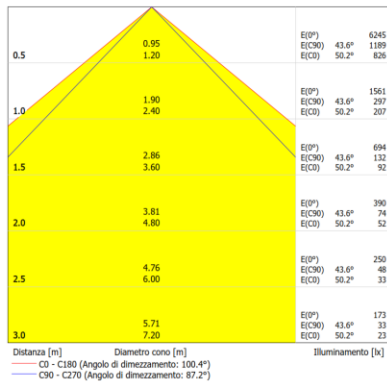

Co.E.M. srl si riserva il diritto di apporre tutte le modifiche migliorative al prodotto in termini di prestazioni e di costruzione senza avere l'obbligo di darne alcuna comunicazione preventiva.

Relase 1.1 2015