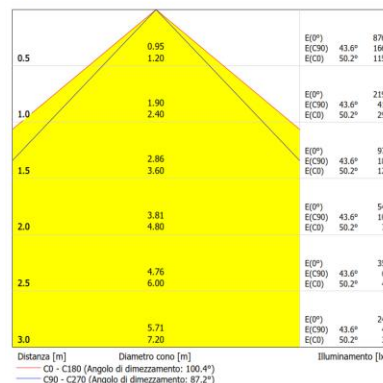

Co.E.M. srl si riserva il diritto di apporre tutte le modifiche migliorative al prodotto in termini di prestazioni e di costruzione senza avere l'obbligo di darne alcuna comunicazione preventiva.

Relase 1.1 2015