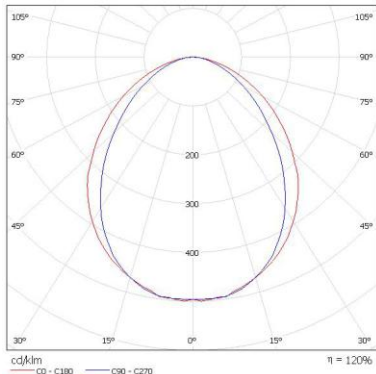

Co.E.M. srl si riserva il diritto di apporre tutte le modifiche migliorative al prodotto in termini di prestazioni e di costruzione senza avere l'obbligo di darne alcuna comunicazione preventiva.

Relase 1.1 2015