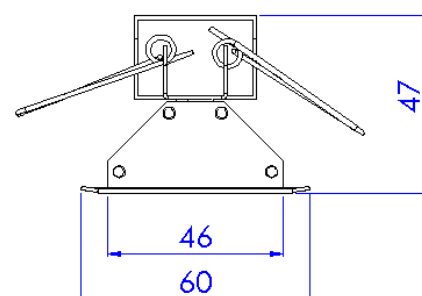

### Descrizione:

Barra a led larghezza 60mm con impatto visivo contenuto. Disponibile con lunghezze standard di 430, 530, 730, 1300, 1430, 2030mm e potenze da 4 a 100W. Alimentazione 230Vac.

A richieste può venir fornita con lunghezze da 130 a 3300mm e passi di 100mm. Può essere affiancata per ottenere linee di luce di qualsiasi lunghezza. Montaggio a molla su