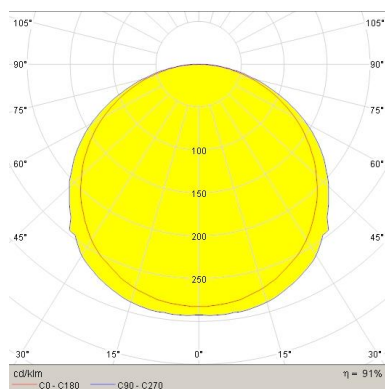

Diagrammi fotometrici TC 3000°K a 125 mA:

Co.E.M. srl si riserva il diritto di apporre tutte le modifiche migliorative al prodotto in termini di prestazioni e di fattura senza avere l'obbligo di dare alcuna comunicazione preventiva.

Release 1.1 2012

Co.E.M. srl - Via Antonio Meucci, 40 Vittorio Veneto (TV) Tel : +39 0438 912466 Fax: +39 0438 501720
C.F. e P. IVA (IT)03453740262 - Cap. soc. EUR 61.000 - R.E.A. 273359 - Reg. Imp. TV 38881/1999
Web: www.coemsrl.it mail: info@coemsrl.it

Release 1.1 2012