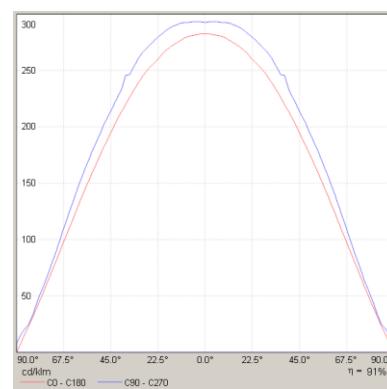

Diagrammi fotometrici TC 3000°K a 125 mA:

Co.E.M. srl si riserva il diritto di apporre tutte le modifiche migliorative al prodotto in termini di prestazioni e di fattura senza avere l'obbligo di dare alcuna comunicazione preventiva.

Release 1.1 2012

Co.E.M. srl - Via Antonio Meucci, 40 Vittorio Veneto (TV) Tel : +39 0438 912466 Fax: +39 0438 501720
C.F. e P. IVA (IT)03453740262 - Cap. soc. EUR 61.000 - R.E.A. 273359 - Reg. Imp. TV 38881/1999
Web: www.coemsrl.it mail: info@coemsrl.it

Release 1.1 2012