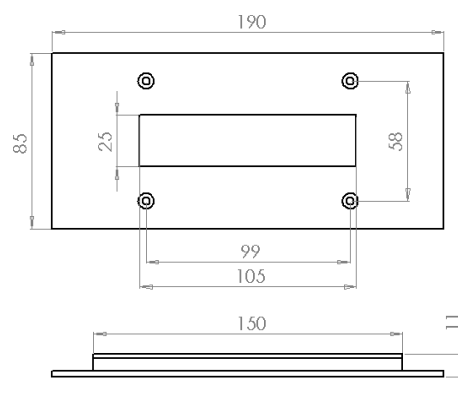

## Descrizione:

Apparecchio d'illuminazione dal design pulito studiato per essere installato su scatole 506 da incasso standard. Equipaggiato con led ad alta efficienza. Studiato per illuminare vialetti camminamenti corridoi con grado di protezione IP67