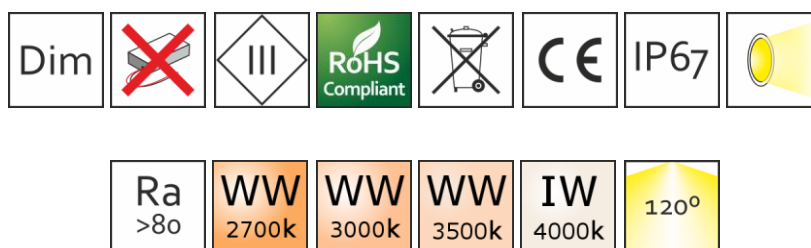

Versioni:

VIA 56 24

VIA 56 500