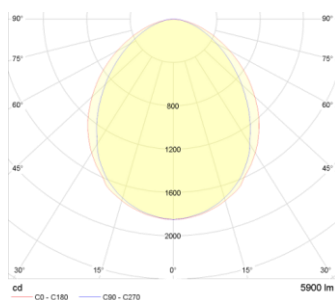

## Diagrammi fotometrici per 2.AB75 3000°K: