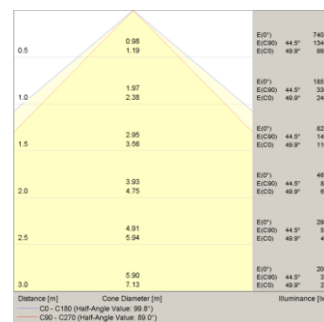

## Diagrammi fotometrici per 2.AB75 3000°K: