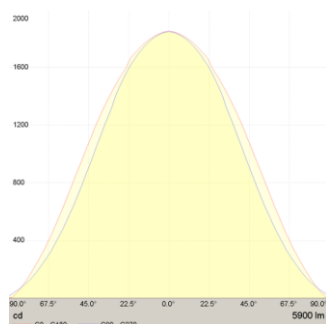

Diagrammi fotometrici per 2.AB75 3000°K:

Note per l'installazione:

- Verificare con cura il collegamento di terra.

Co.E.M. srl si riserva il diritto di apporre tutte le modifiche migliorative al prodotto in termini di prestazioni e di fattura senza avere l'obbligo di darne alcuna comunicazione preventiva.

Release 1.0 - 2014